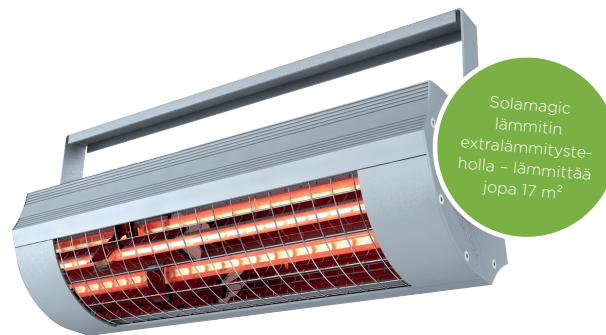

Kaikissa SOLAMAGIC ECO+ PRO lämmitimissämme käytetään SOLAMAGICin No-glare® teknologiaa

SOLAMAGIC 2000 ECO+ PRO

Tehokas, korkean suorituskyvyn lämmitin erityisellä lämmitys-teholla. Lämmittelee jopa 17 m² miellyttävällä lämpösäteilyllään.